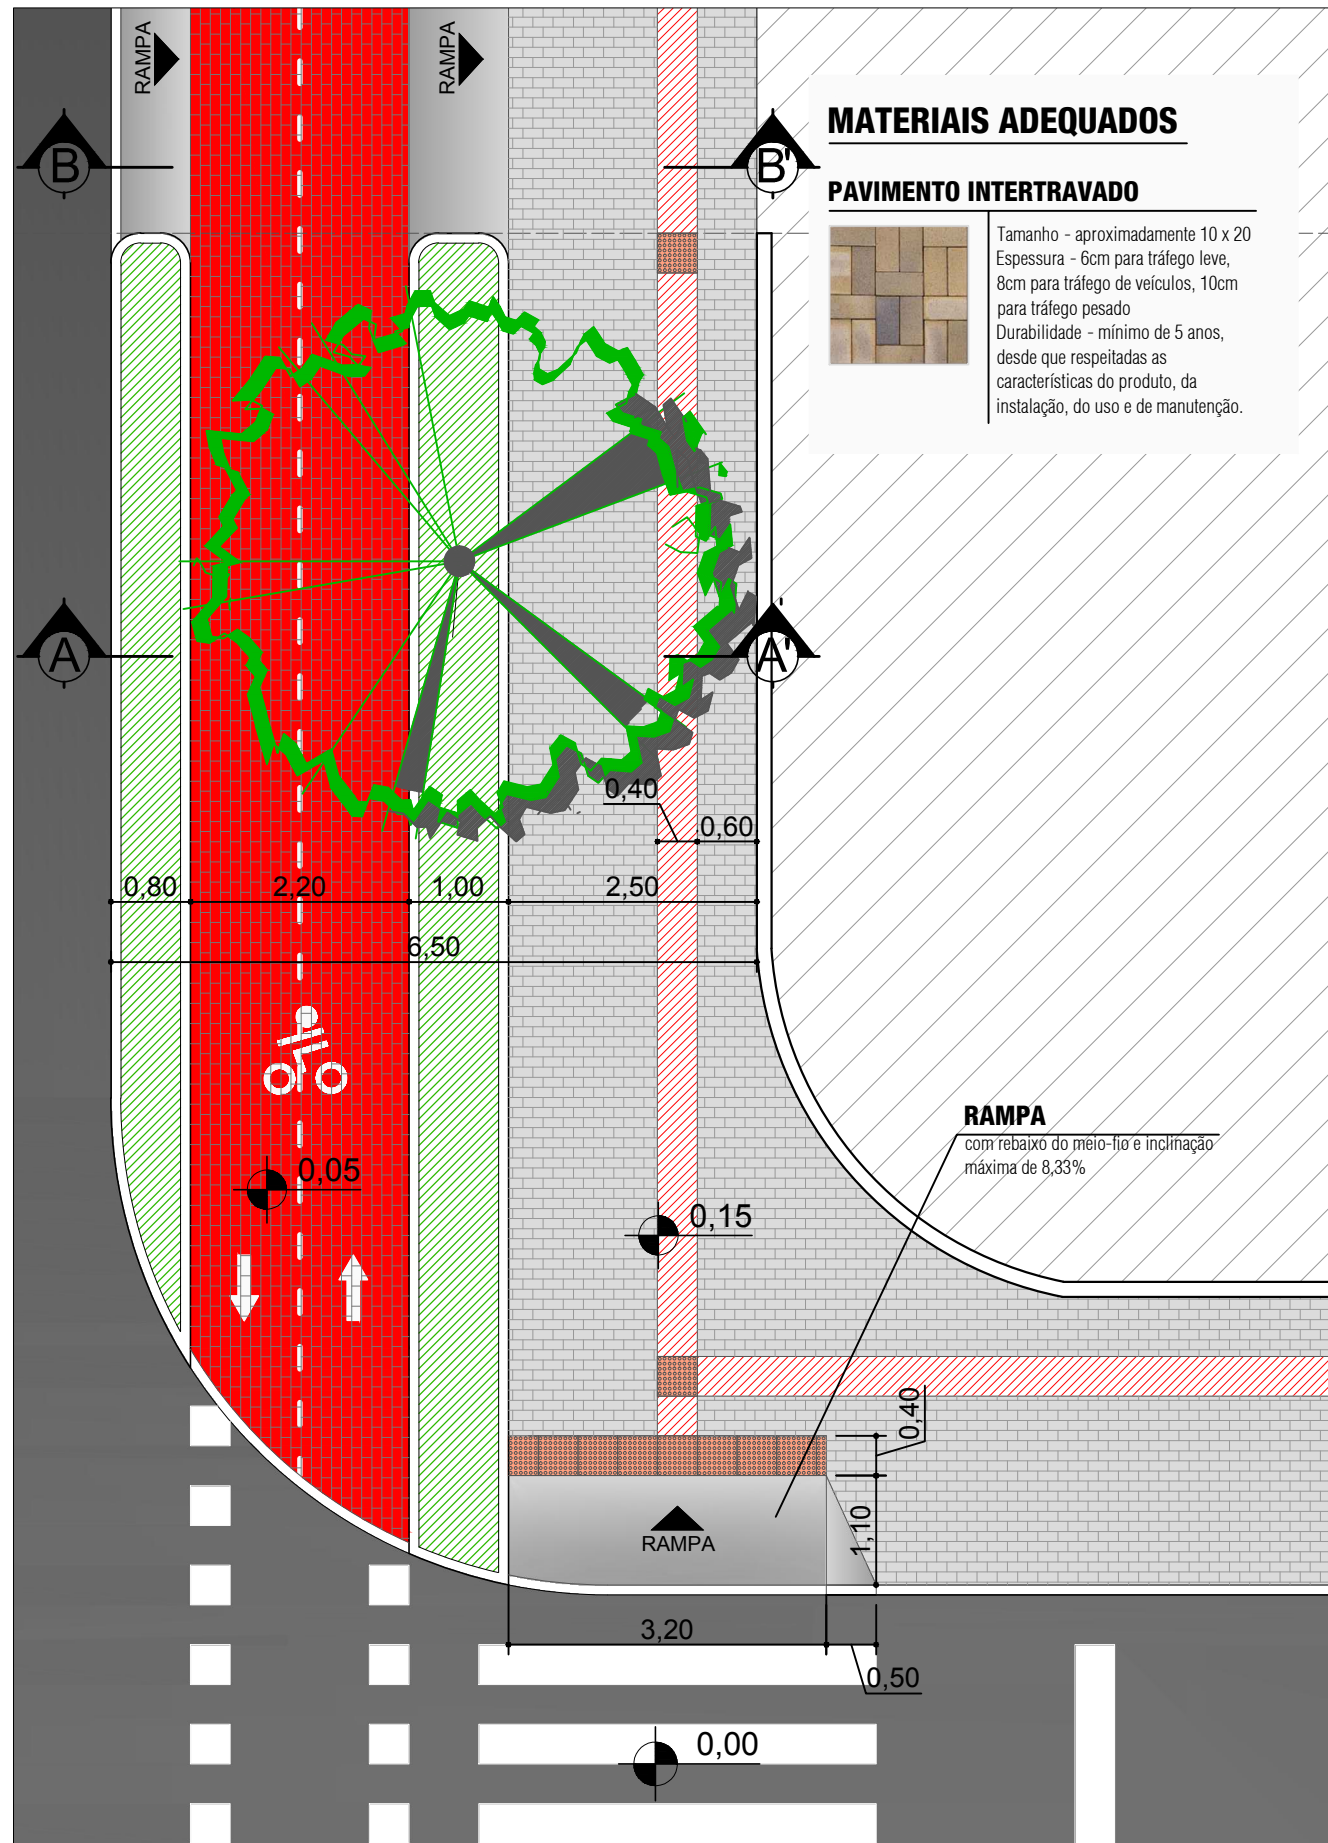

MODELO C CALÇADAS MAIORES QUE 5m COM CICLOVIA

LEGENDA

PISO TÁTIL ALERTA cor vermelha

Deverão estar presentes em todo acesso de veículos, mudança de sentido ou rampa e localizado a 60cm do alinhamento predial.

PISO TÁTIL GUIA cor vermelha

Deverão estar presentes a 60cm do alinhamento predial.