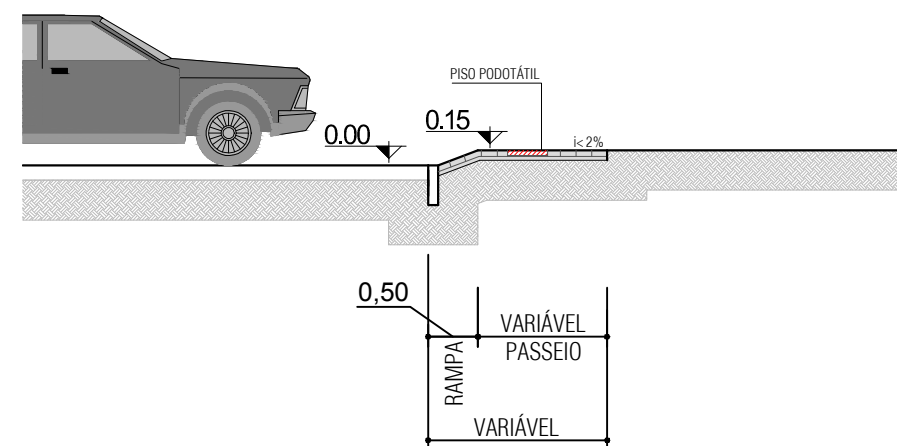

MODELO A CALÇADAS MENORES QUE 2m

LEGENDA

PISO TÁTIL ALERTA cor vermelha

Deverão estar presentes em todo acesso de veículos, mudança de sentido ou rampa e localizado a 60cm do alinhamento predial.

PISO TÁTIL GUIA cor vermelha

Deverão estar presentes a 60cm do alinhamento predial.

PASSEIO
CORTE ESQUEMÁTICO AA'

ACESSO GARAGENS
CORTE ESQUEMÁTICO BB'