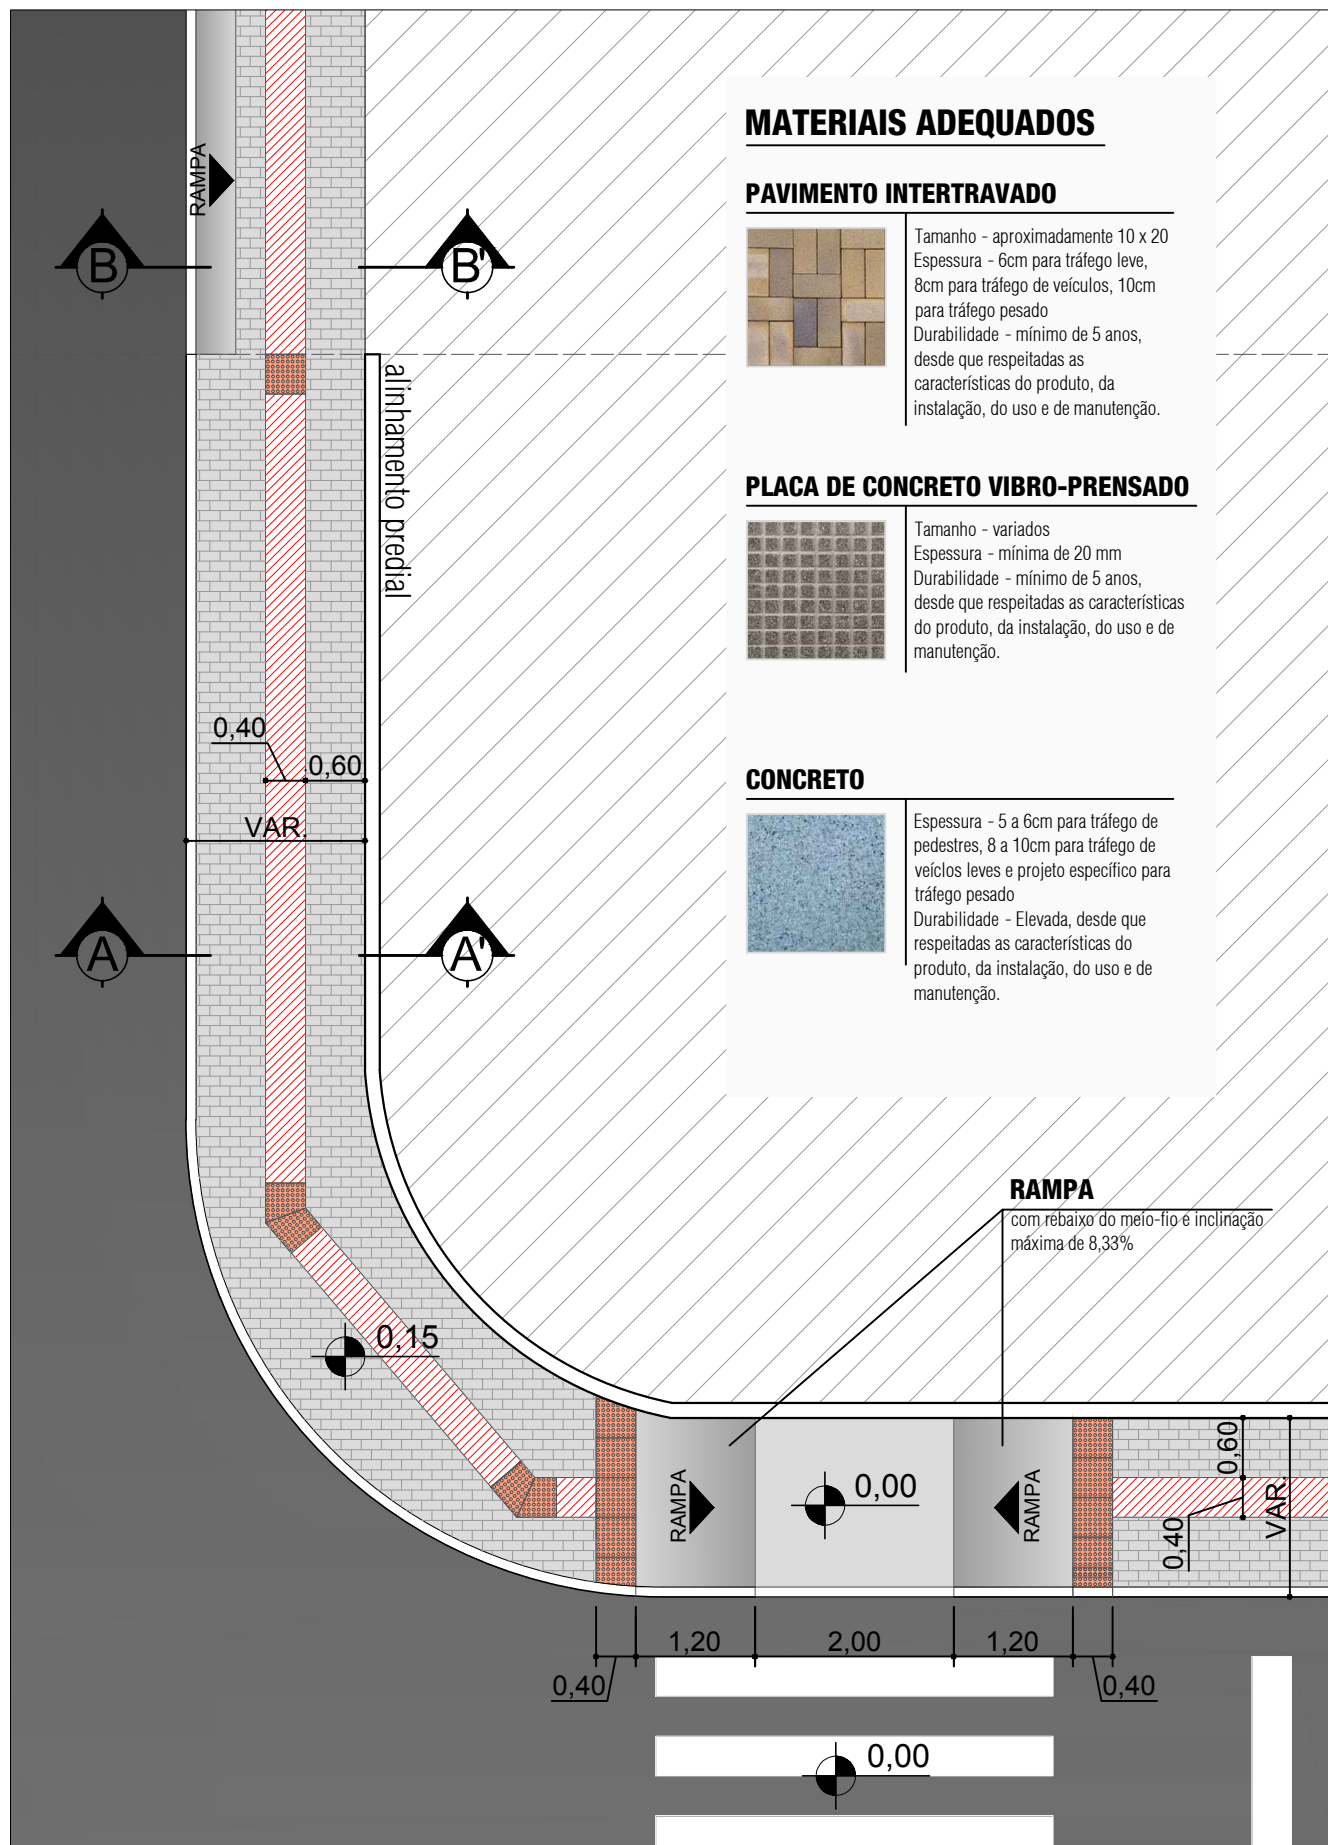

MODELO A CALÇADAS MENORES QUE 2m

LEGENDA

PISO TÁTIL ALERTA cor vermelha

Deverão estar presentes em todo acesso de veículos, mudança de sentido ou rampa e localizado a 60cm do alinhamento predial.

PISO TÁTIL GUIA cor vermelha

Deverão estar presentes a 60cm do alinhamento predial.

PASSEIO
CORTE ESQUEMÁTICO AA'

ACESSO GARAGENS
CORTE ESQUEMÁTICO BB'