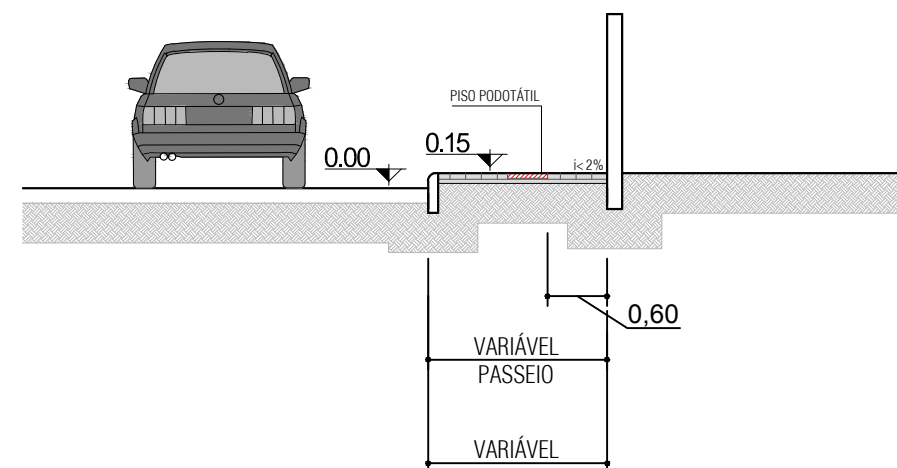

MODELO A CALÇADAS MENORES QUE 2m

LEGENDA

PISO TÁTIL ALERTA cor vermelha

Deverão estar presentes em todo acesso de veículos, mudança de sentido ou rampa e localizado a 60cm do alinhamento predial.

PISO TÁTIL GUIA cor vermelha

Deverão estar presentes a 60cm do alinhamento predial.

PASSEIO
CORTE ESQUEMÁTICO AA'

ACESSO GARAGENS
CORTE ESQUEMÁTICO BB'