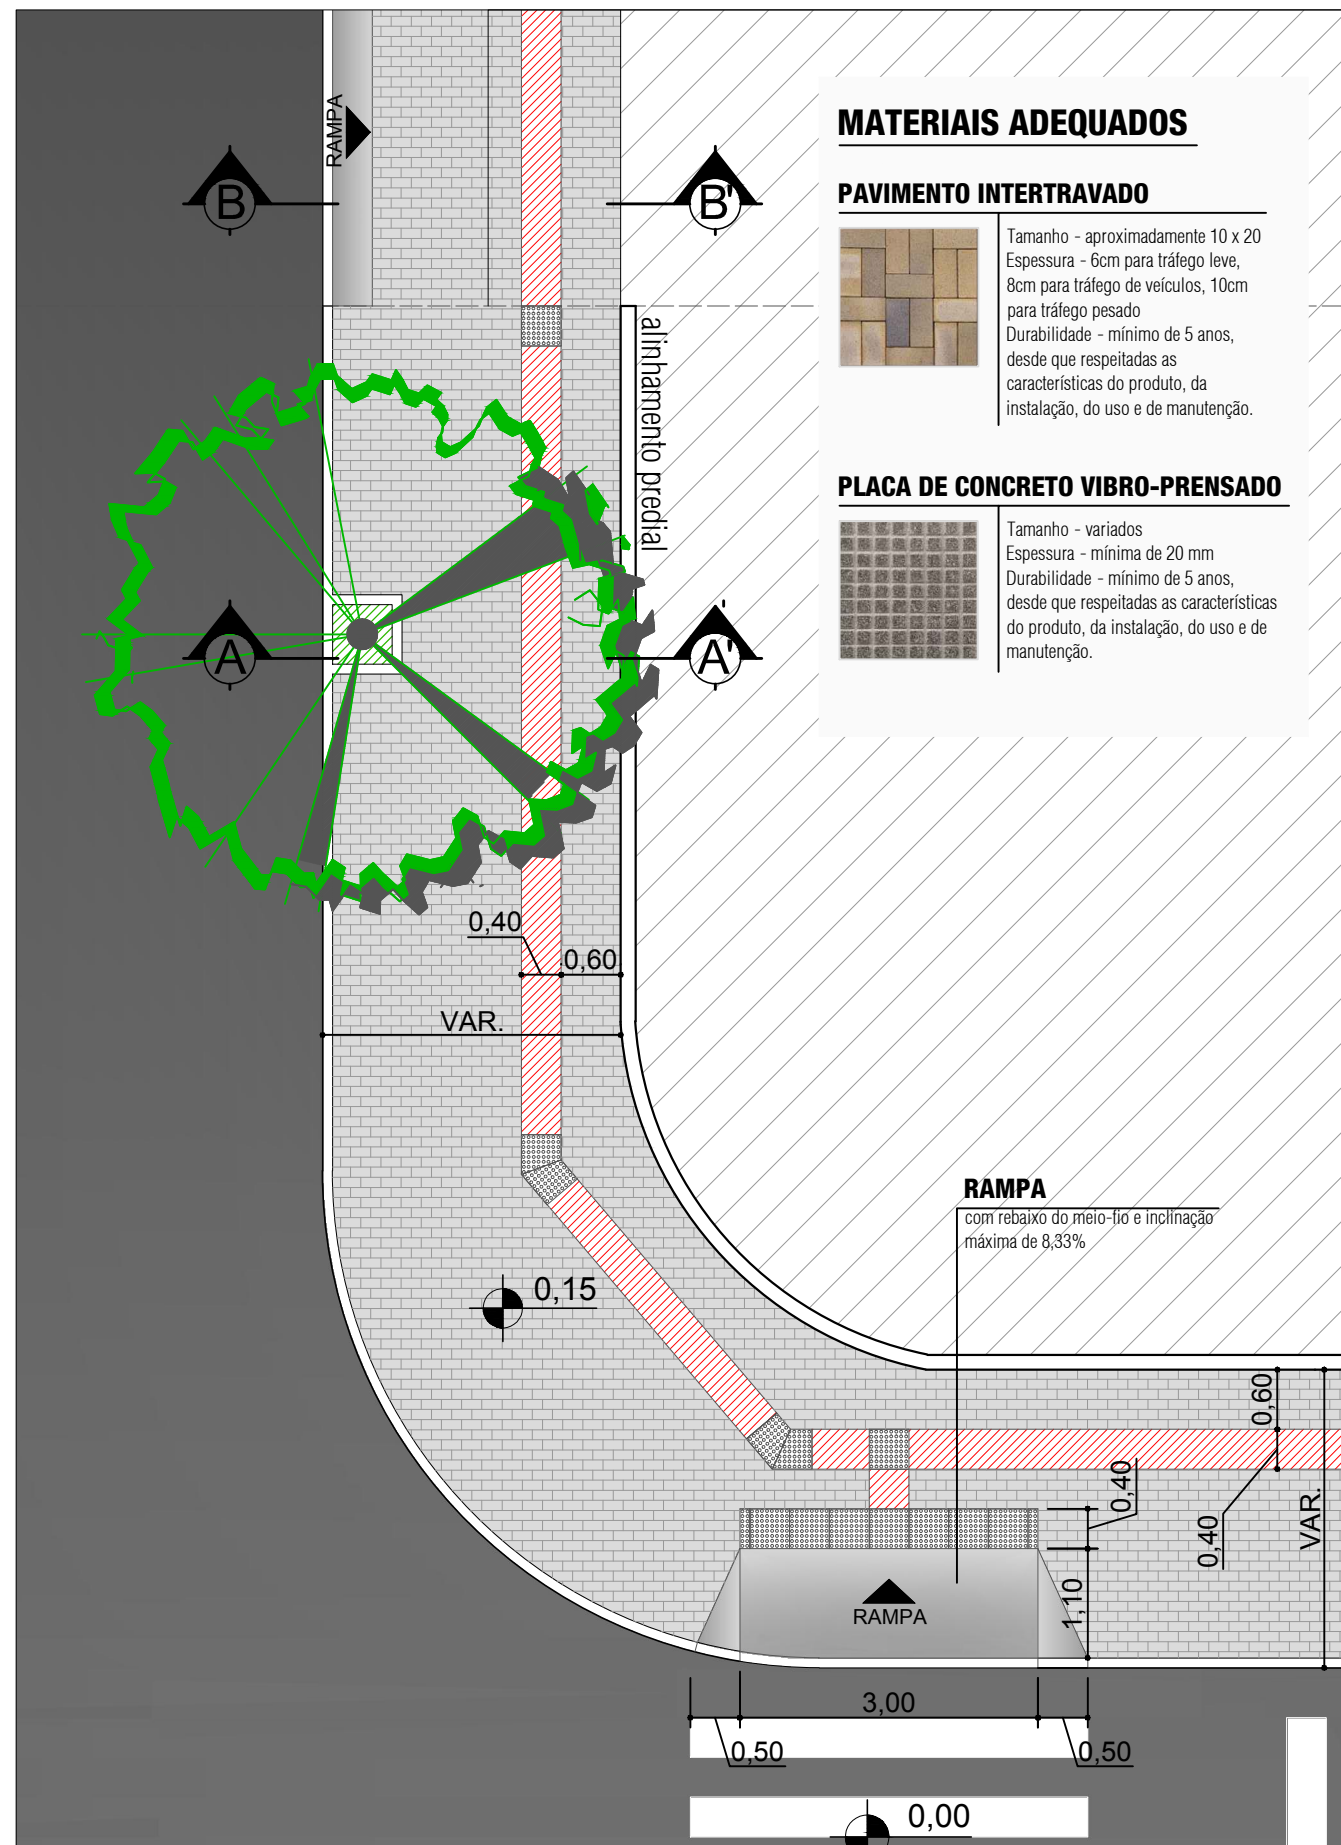

MODELO B CALÇADAS IGUAIS OU MAIORES QUE 2m

LEGENDA

PISO TÁTIL ALERTA

cor vermelha

Deverão estar presentes em todo acesso de veículos, mudança de sentido ou rampa e localizado a 60cm do alinhamento predial.

PISO TÁTIL GUIA

cor vermelha

Deverão estar presentes a 60cm do alinhamento predial.